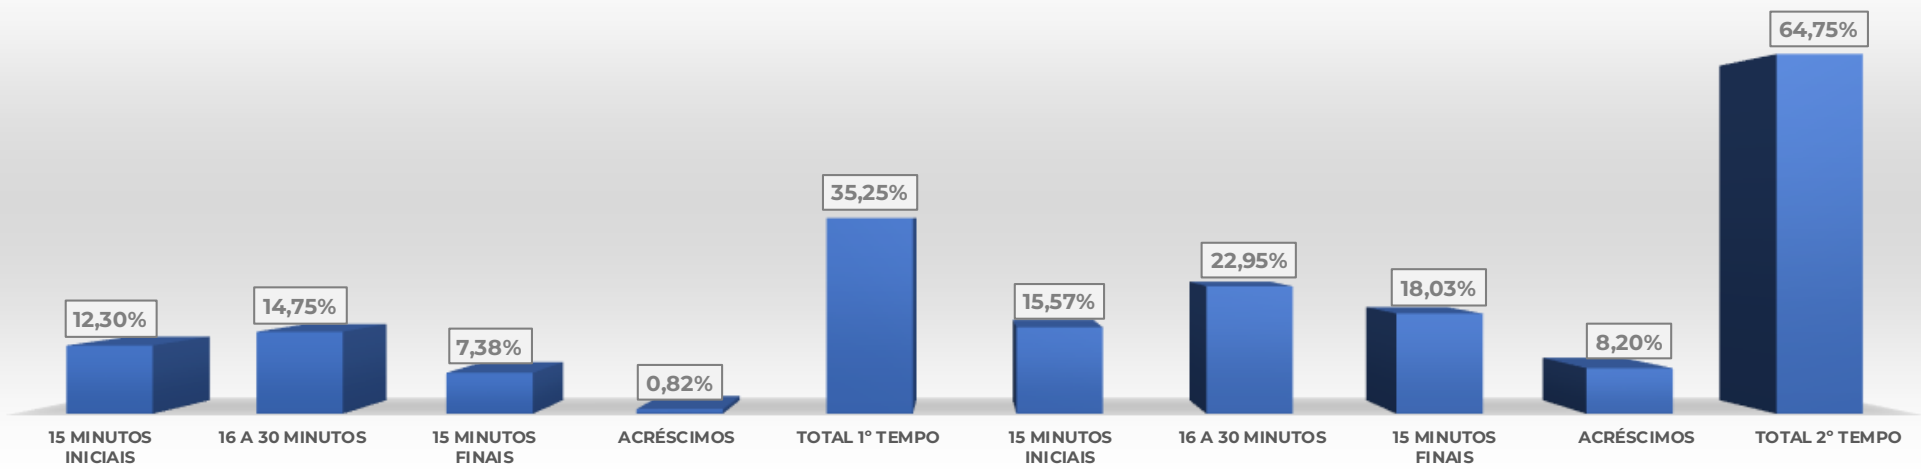

ESTATÍSTICA DE GOLS	122	100,00%

PRIMEIRO TEMPO	43	35,25%

SEGUNDO TEMPO	79	64,75%

15 MINUTOS INICIAIS	15	12,30%	00 A 05	05	4,10%
			06 A 10	04	3,28%
			11 A 15	06	4,92%
16 A 30 MINUTOS	18	14,75%	16 A 20	06	4,92%
			21 A 25	05	4,10%
			26 A 30	07	5,74%
15 MINUTOS FINAIS	09	7,38%	31 A 35	04	3,28%
			36 A 40	03	2,46%
			41 A 45	02	1,64%
ACRÉSCIMOS	01	0,82%	45+	01	0,82%

15 MINUTOS INICIAIS	19	15,57%	00 A 05	08	6,56%
			06 A 10	05	4,10%
			11 A 15	06	4,92%
16 A 30 MINUTOS	28	22,95%	16 A 20	09	7,38%
			21 A 25	10	8,20%
			26 A 30	09	7,38%
15 MINUTOS FINAIS	22	18,03%	31 A 35	04	3,28%
			36 A 40	10	8,20%
			41 A 45	08	6,56%
ACRÉSCIMOS	10	8,20%	45+	10	8,20%

% DE GOLS POR INTERVALO DE TEMPO